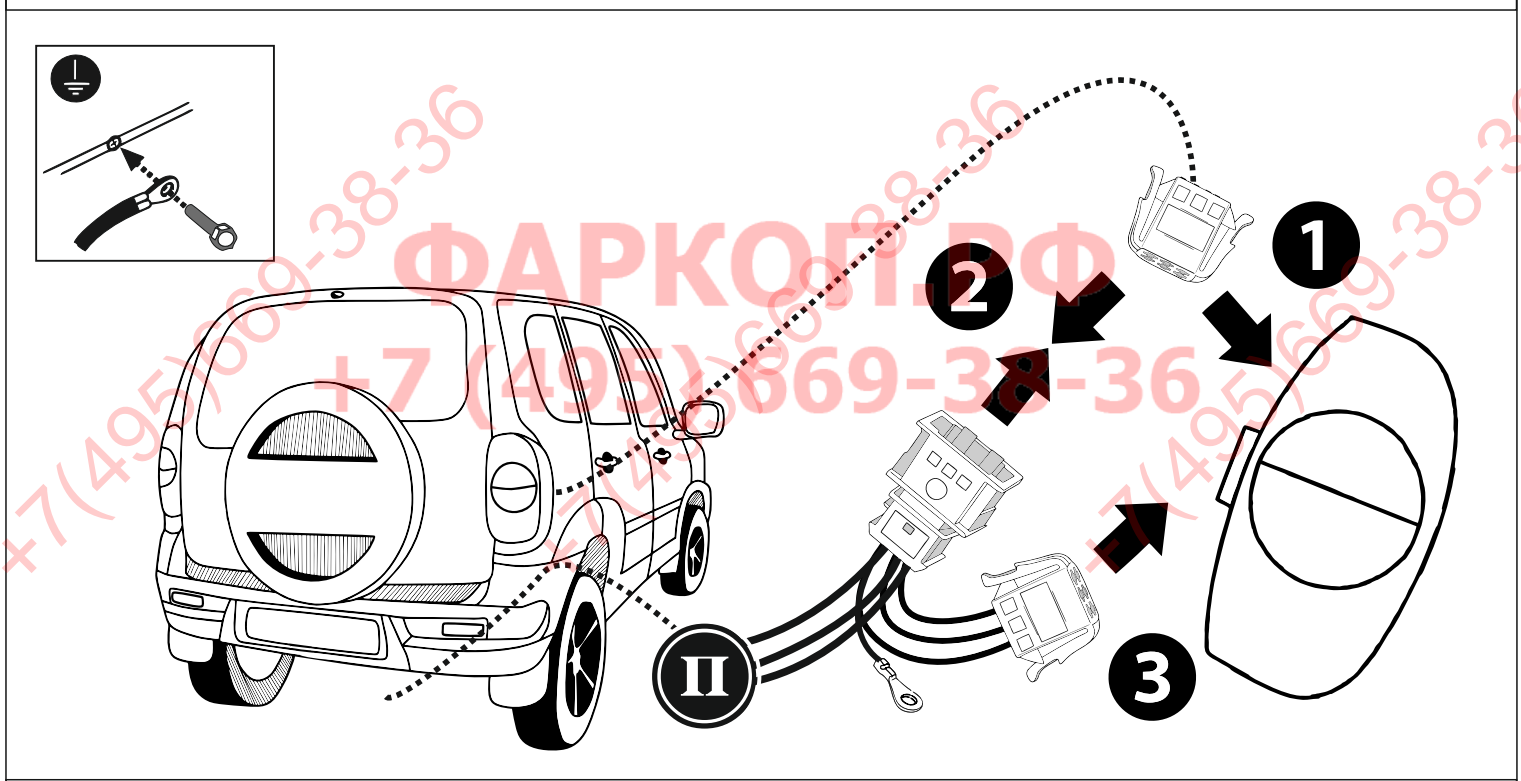

КА СW 71 103 010

ИНСТРУКЦИЯ ПО МОНТАЖУ комплекта электропроводки для фаркопа с 7-ми контактной розеткой (ГОСТ 9200-76)

Для Chevrolet Niva 2002-2020

1.
2.

3.

ФАРКОТ.РФ

+7 (495) 669-38-36

[Empty rectangular box]

9200-76

9200-76							
	1/L	2	3/31	4/R	5/58-R	6/54	7/58-L
	21W	2x21W		21W	21W	2x21W	21W
					-		

RUS