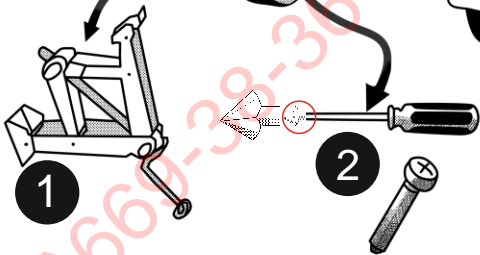

КА СW 71 103 010

ИНСТРУКЦИЯ ПО МОНТАЖУ комплекта электропроводки для фаркопа с 7-ми контактной розеткой (ГОСТ 9200-76)

Для Chevrolet Niva 2002-2020

1.
2.

3.

ФАРКОТ.РФ

+7 (495) 669-38-36

[Empty rectangular box]

9200-76

9200-76							
	1/L	2	3/31	4/R	5/58-R	6/54	7/58-L
	21W	2x21W		21W	21W	2x21W	21W
					-		

RUS