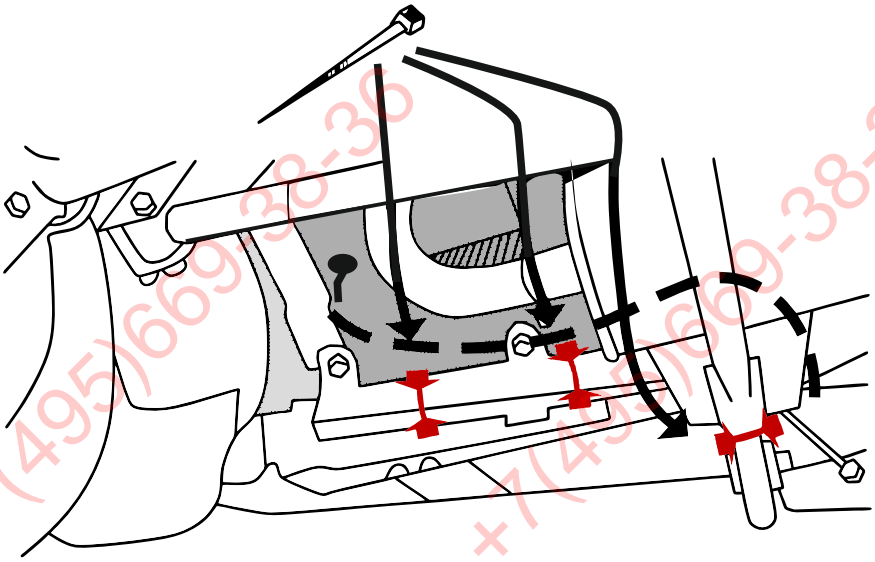

КА СW 71 103 010

ИНСТРУКЦИЯ ПО МОНТАЖУ комплекта электропроводки для фаркопа с 7-ми контактной розеткой (ГОСТ 9200-76)

Для Chevrolet Niva 2002-2020

1.
2.

3.

ФАРКОТ.РФ

+7 (495) 669-38-36

[Empty rectangular box]

9200-76

9200-76							
	1/L	2	3/31	4/R	5/58-R	6/54	7/58-L
	21W	2x21W		21W	21W	2x21W	21W
					-		

RUS