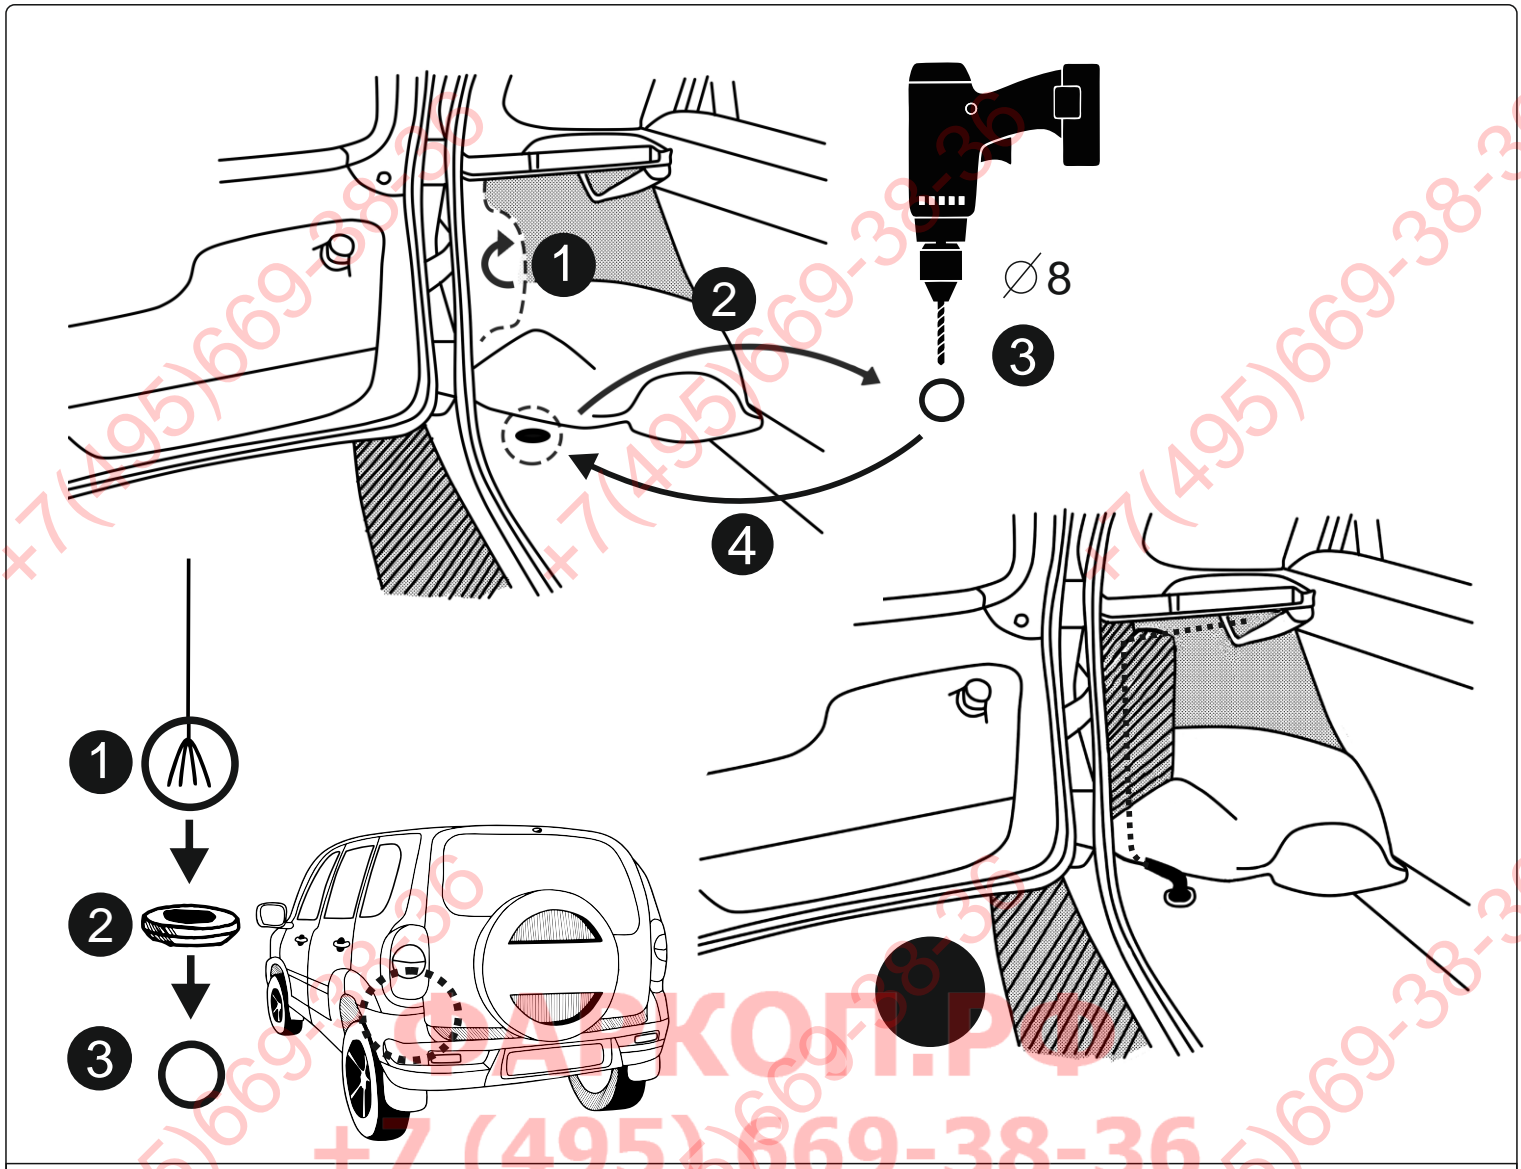

КА СW 71 103 010

ИНСТРУКЦИЯ ПО МОНТАЖУ комплекта электропроводки для фаркопа с 7-ми контактной розеткой (ГОСТ 9200-76)

Для Chevrolet Niva 2002-2020

1.
2.

3.

ФАРКОТ.РФ

+7 (495) 669-38-36

[Empty rectangular box]

9200-76

9200-76							
	1/L	2	3/31	4/R	5/58-R	6/54	7/58-L
	21W	2x21W		21W	21W	2x21W	21W
					-		

RUS