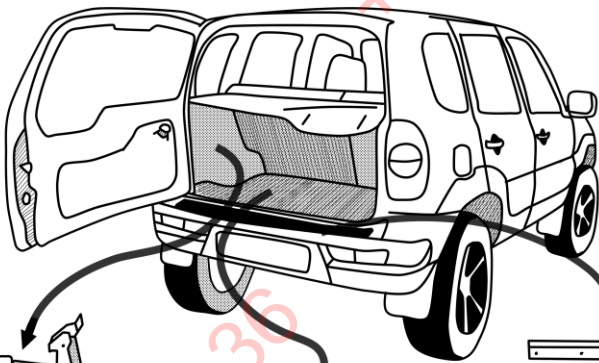

КА СW 71 103 010

ИНСТРУКЦИЯ ПО МОНТАЖУ комплекта электропроводки для фаркопа с 7-ми контактной розеткой (ГОСТ 9200-76)

Для Chevrolet Niva 2002-2020

1.
2.

3.

ФАРКОТ.РФ

+7 (495) 669-38-36

[Empty rectangular box]