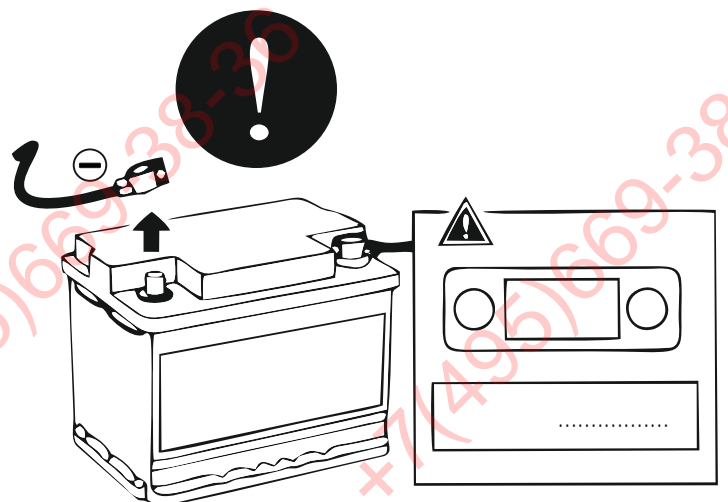

КА СW 71 103 010

ИНСТРУКЦИЯ ПО МОНТАЖУ комплекта электропроводки для фаркопа с 7-ми контактной розеткой (ГОСТ 9200-76)

Для Chevrolet Niva 2002-2020

1.
2.

3.

ФАРКОТ.РФ

+7 (495) 669-38-36

[Empty rectangular box]