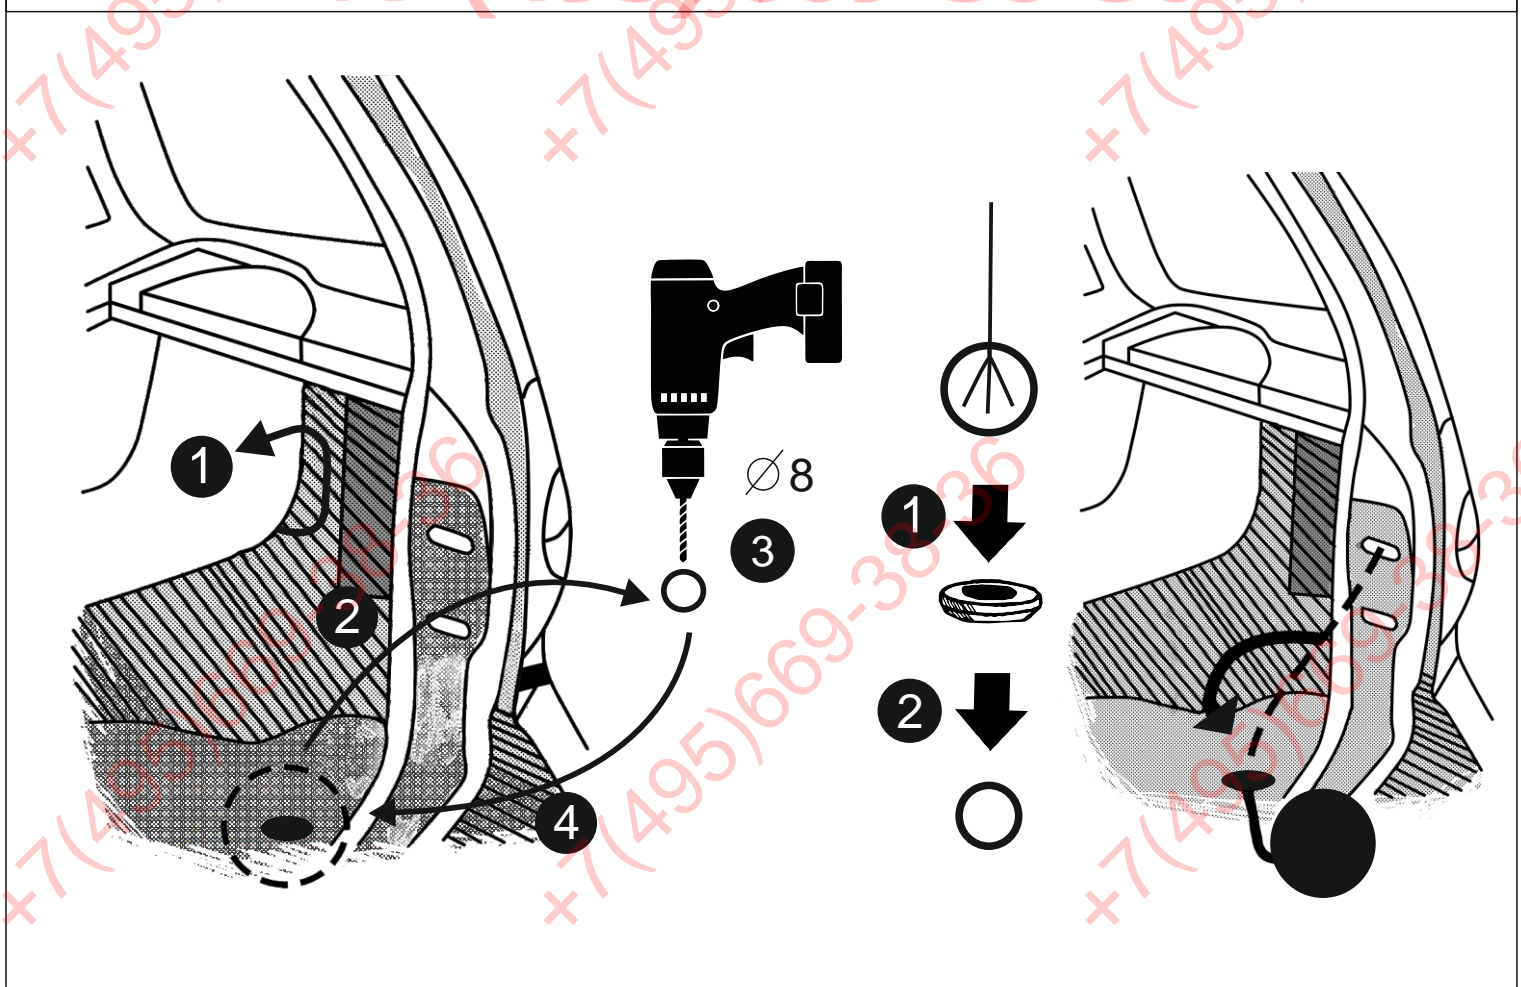

КА СW 71 103 010

ИНСТРУКЦИЯ ПО МОНТАЖУ комплекта электропроводки для фаркопа с 7-ми контактной розеткой (ГОСТ 9200-76)

Для Chevrolet Niva 2002-2020

1.
2.

3.

ФАРКОТ.РФ

+7 (495) 669-38-36

[Empty rectangular box]

9200-76

9200-76							
	1/L	2	3/31	4/R	5/58-R	6/54	7/58-L
	21W	2x21W		21W	21W	2x21W	21W
					-		

RUS