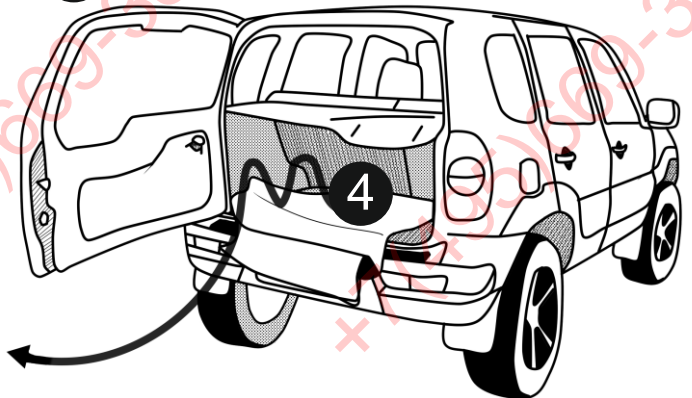

КА СW 71 103 010

ИНСТРУКЦИЯ ПО МОНТАЖУ комплекта электропроводки для фаркопа с 7-ми контактной розеткой (ГОСТ 9200-76)

Для Chevrolet Niva 2002-2020

1.
2.

3.

ФАРКОТ.РФ

+7 (495) 669-38-36

[Empty rectangular box]