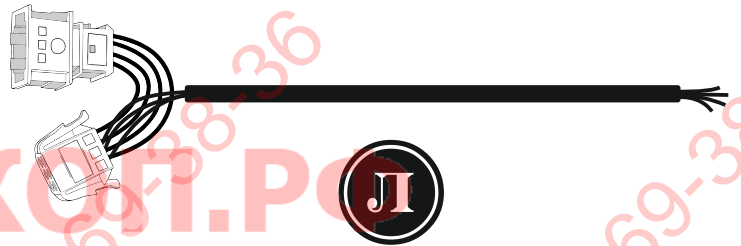

КА СW 71 103 010

ИНСТРУКЦИЯ ПО МОНТАЖУ комплекта электропроводки для фаркопа с 7-ми контактной розеткой (ГОСТ 9200-76)

Для Chevrolet Niva 2002-2020

1.
2.

3.

ФАРКОТ.РФ

+7 (495) 669-38-36

[Empty rectangular box]

9200-76

9200-76							
	1/L	2	3/31	4/R	5/58-R	6/54	7/58-L
	21W	2x21W		21W	21W	2x21W	21W
					-		

RUS