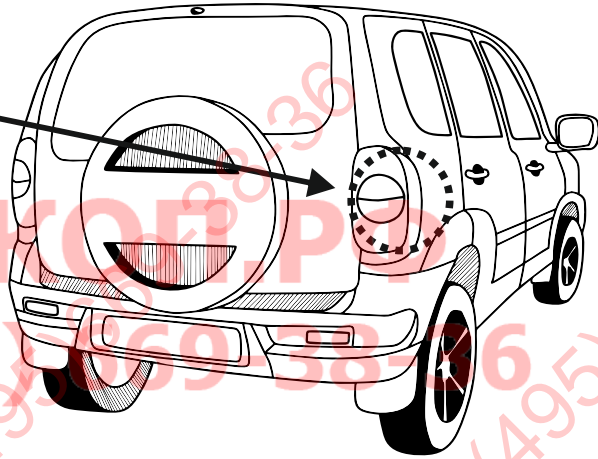

КА СW 71 103 010

ИНСТРУКЦИЯ ПО МОНТАЖУ комплекта электропроводки для фаркопа с 7-ми контактной розеткой (ГОСТ 9200-76)

Для Chevrolet Niva 2002-2020

1.
2.

3.

ФАРКОТ.РФ

+7 (495) 669-38-36

[Empty rectangular box]