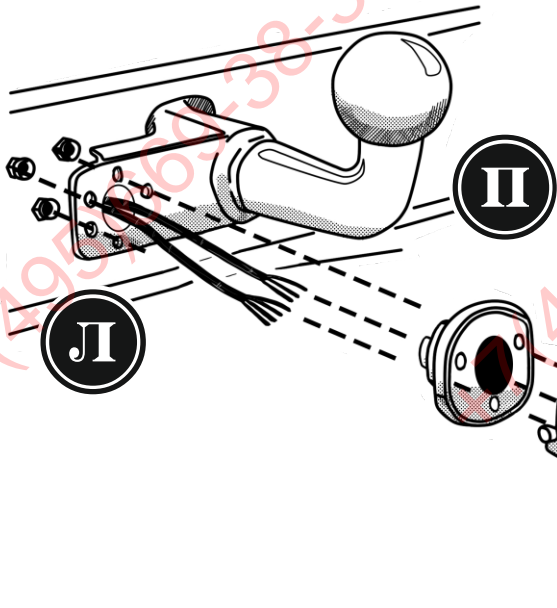

КА СW 71 103 010

ИНСТРУКЦИЯ ПО МОНТАЖУ комплекта электропроводки для фаркопа с 7-ми контактной розеткой (ГОСТ 9200-76)

Для Chevrolet Niva 2002-2020

1.
2.

3.

ФАРКОТ.РФ

+7 (495) 669-38-36

[Empty rectangular box]

9200-76

9200-76							
	1/L	2	3/31	4/R	5/58-R	6/54	7/58-L
	21W	2x21W		21W	21W	2x21W	21W
					-		

RUS