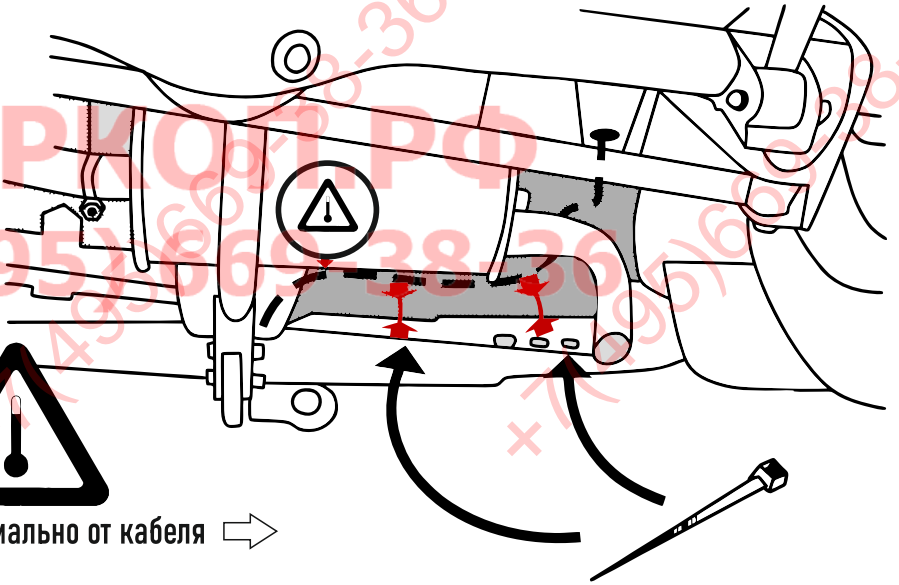

КА СW 71 103 010

ИНСТРУКЦИЯ ПО МОНТАЖУ комплекта электропроводки для фаркопа с 7-ми контактной розеткой (ГОСТ 9200-76)

Для Chevrolet Niva 2002-2020

1.
2.

3.

ФАРКОТ.РФ

+7 (495) 669-38-36

[Empty rectangular box]

9200-76

9200-76							
	1/L	2	3/31	4/R	5/58-R	6/54	7/58-L
	21W	2x21W		21W	21W	2x21W	21W
					-		

RUS