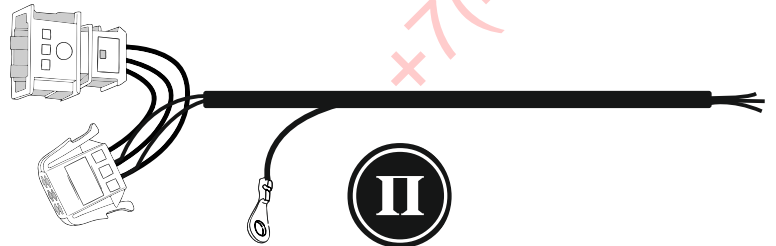

КА СW 71 103 010

ИНСТРУКЦИЯ ПО МОНТАЖУ комплекта электропроводки для фаркопа с 7-ми контактной розеткой (ГОСТ 9200-76)

Для Chevrolet Niva 2002-2020

1.
2.

3.

ФАРКОТ.РФ

+7 (495) 669-38-36

[Empty rectangular box]

9200-76

9200-76							
	1/L	2	3/31	4/R	5/58-R	6/54	7/58-L
	21W	2x21W		21W	21W	2x21W	21W
					-		

RUS