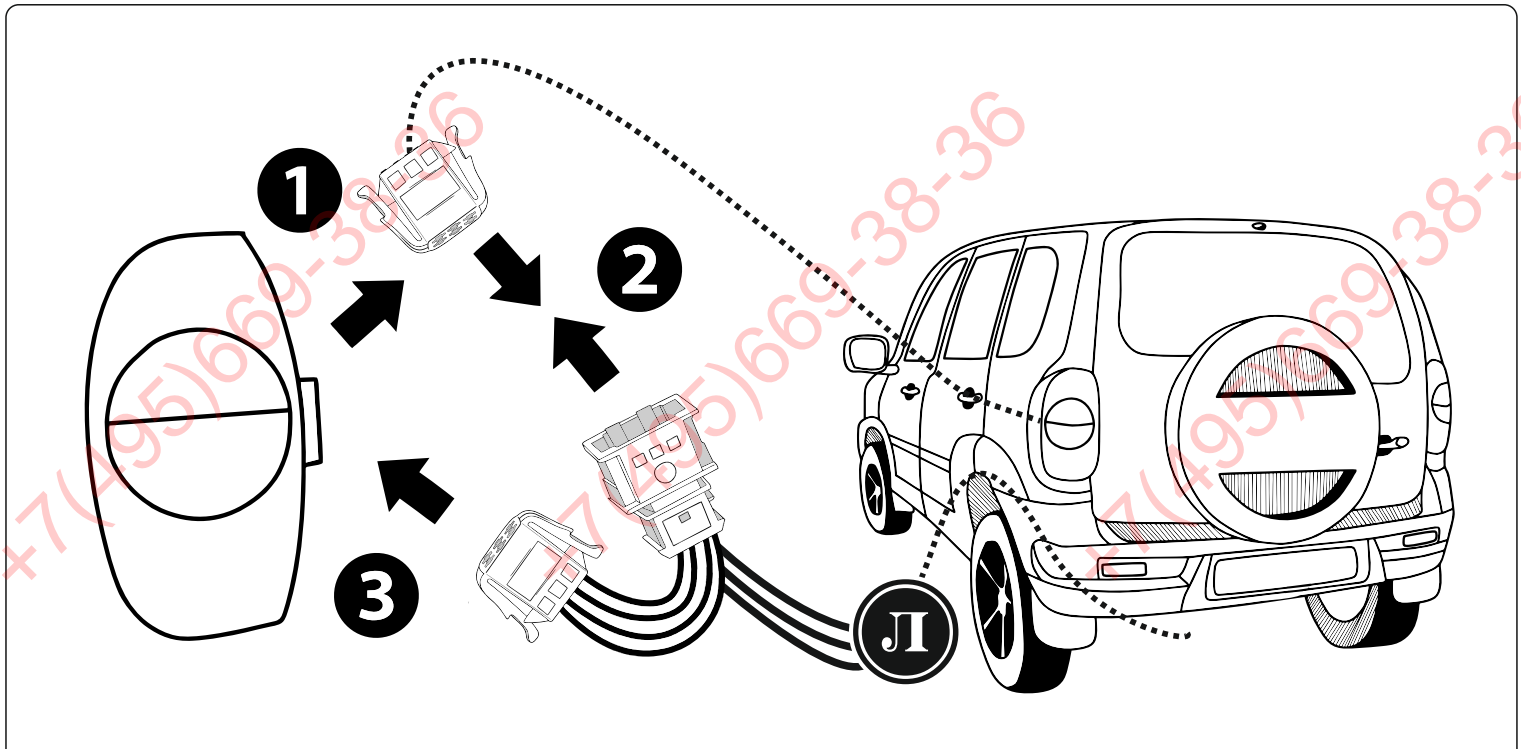

КА СW 71 103 010

ИНСТРУКЦИЯ ПО МОНТАЖУ комплекта электропроводки для фаркопа с 7-ми контактной розеткой (ГОСТ 9200-76)

Для Chevrolet Niva 2002-2020

1.
2.

3.

ФАРКОТ.РФ

+7 (495) 669-38-36

[Empty rectangular box]