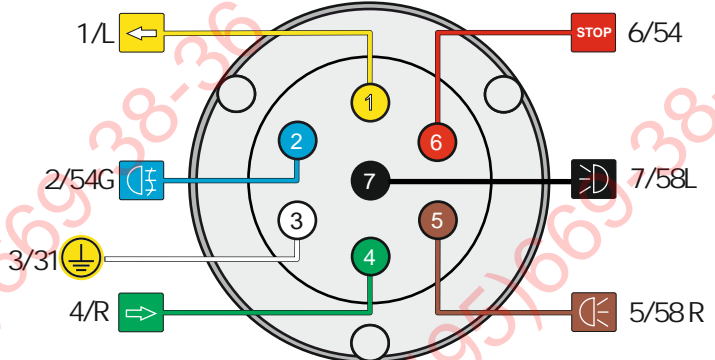

КА СW 71 103 010

ИНСТРУКЦИЯ ПО МОНТАЖУ комплекта электропроводки для фаркопа с 7-ми контактной розеткой (ГОСТ 9200-76)

Для Chevrolet Niva 2002-2020

1.
2.

3.

ФАРКОТ.РФ

+7 (495) 669-38-36

[Empty rectangular box]

9200-76

9200-76							
	1/L	2	3/31	4/R	5/58-R	6/54	7/58-L
	21W	2x21W		21W	21W	2x21W	21W
					-		

RUS