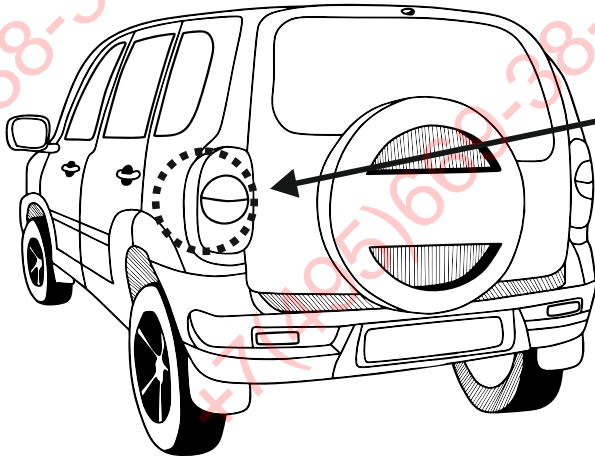

КА СW 71 103 010

ИНСТРУКЦИЯ ПО МОНТАЖУ комплекта электропроводки для фаркопа с 7-ми контактной розеткой (ГОСТ 9200-76)

Для Chevrolet Niva 2002-2020

1.
2.

3.

ФАРКОТ.РФ

+7 (495) 669-38-36

[Empty rectangular box]